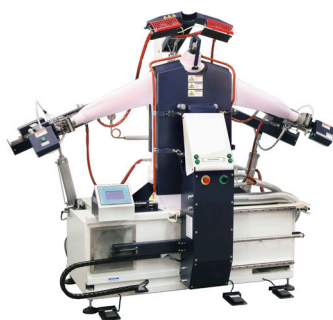

Uređaji za završnu obradu

FSF3 za završno glačanje košulja