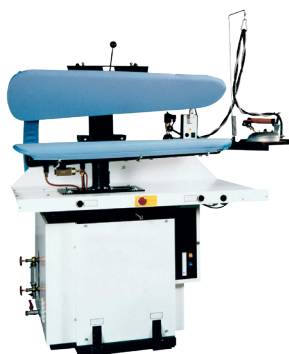

FPA1-D Automatska preša za čišćenje univerzalnoga oblika